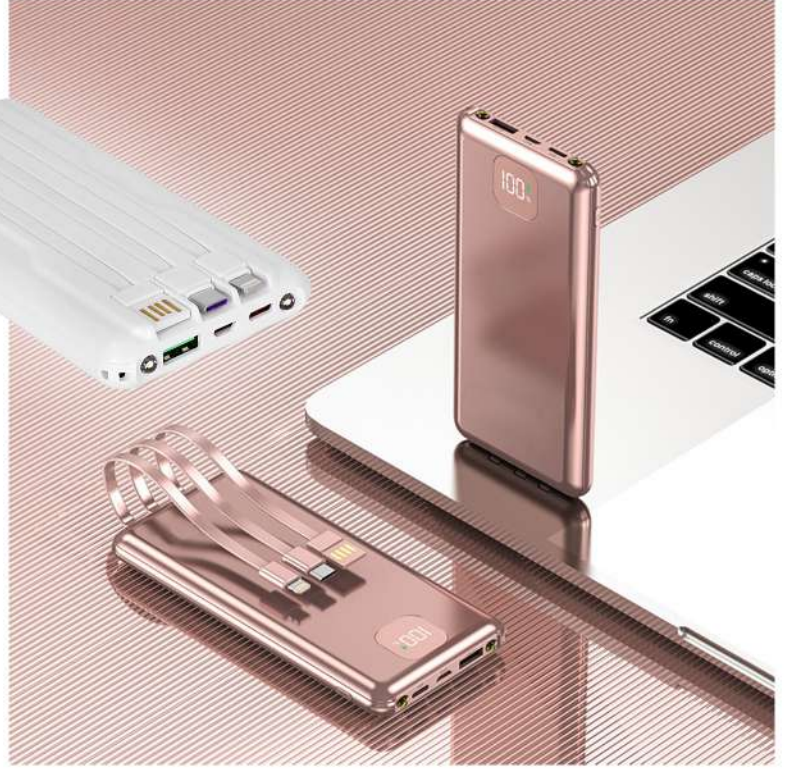

90

POWERBANK PD HIZLI ŞARJ 10000 MAH

10.000 MAH
PD - HIZLI ŞARJ
FAST CHARGE

LED IŞIKLI
WITH LED LIGHT

610

POWERBANK
QC 3.0 HIZLI ŞARJ
FAST CHARGE

10.000 MAH
QC 3.0 HIZLI ŞARJ

620

POWERBANK
QC 3.0 HIZLI ŞARJ
FAST CHARGE

20.000 MAH

MOBİL ŞARJ ALETLERİ

POWERBANKS